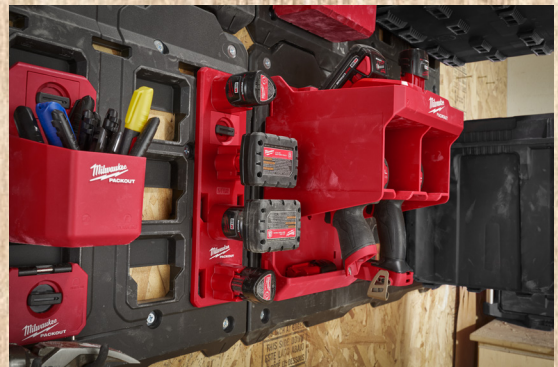

Milwaukee kædesav M18 FHS20-0 solo
tec4933480117